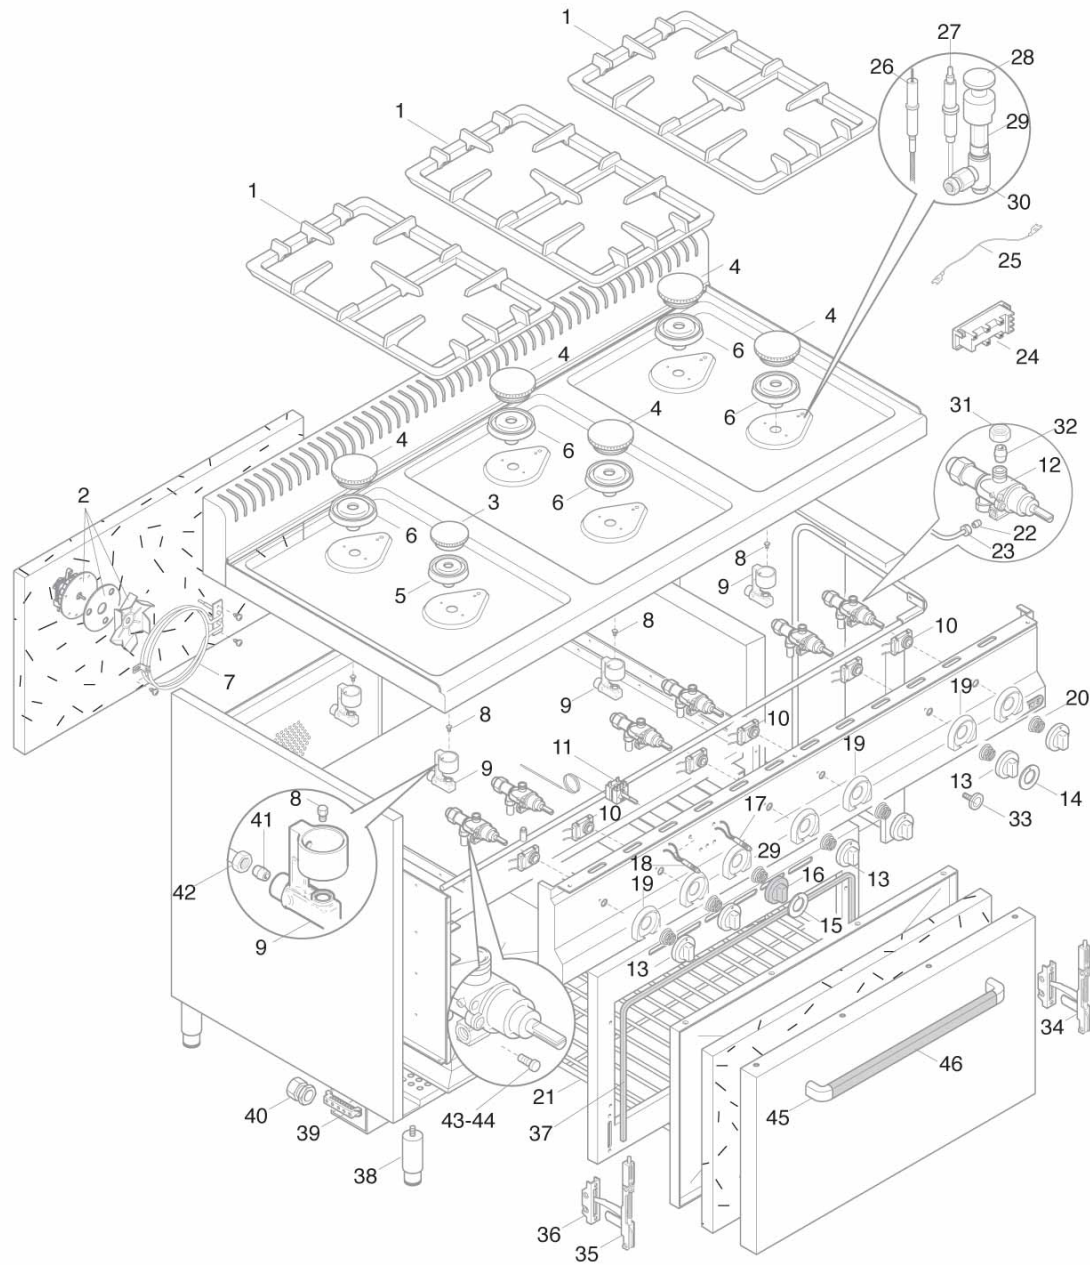

## G7F4PW+FE1

Pos. Item	Codice Code	Descrizione	Item Description	Designation articles	Artikelbeschreibung	Decripción artículos	N° pezzi - No. pieces				
1	31856700	Griglia smaltata rough e	enamelled grill rough ev	Grille ÉmailÉe rough ev	Emaillierter rost rough ev	Parrilla esmaltada rough ev					2
2	23117700	Motoventilatore 230v 50/60 hz.	Electric fan 230v 50/60 hz.	Motoventilateur 230v 50/60 hz.	Motorventilator 230v 50/60 hz.	Motoventilador 230v 50/60 hz.					1
3	31283300	Spartifiamma r. cuc.'pw' s.700	Spartifiamma r. cuc.'pw' s.700	Spartifiamma r. cuc.'pw' s.700	Spartifiamma r. cuc.'pw' s.700	Spartifiamma r. cuc.'pw' s.700					1
4	31283600	Spartifiamma u.r. cuc.'pw' s.7	Spartifiamma u.r. cuc.'pw' s.7	Spartifiamma u.r. cuc.'pw' s.7	Spartifiamma u.r. cuc.'pw' s.7	Spartifiamma u.r. cuc.'pw' s.7					3
5	31283200	+corpo bruc. r. cuc.'pw' s.700	+corpo bruc. r. cuc.'pw' s.700	+corpo bruc. r. cuc.'pw' s.700	+corpo bruc. r. cuc.'pw' s.700	+corpo bruc. r. cuc.'pw' s.700					1
6	31283500	+corpo bruc. u.r. cuc.'pw' s.7	+corpo bruc. u.r. cuc.'pw' s.7	+corpo bruc. u.r. cuc.'pw' s.7	+corpo bruc. u.r. cuc.'pw' s.7	+corpo bruc. u.r. cuc.'pw' s.7					3
7	23020500	Resist. tonda 3300w-240v (fe1)	Round heating element 3300w-24	Resistance ronde 3300w-240v (f	Runde widerstand 3300w-240v (f	Resistencia redonda 3300w-240v					1
8	40000000	Ugello: indicare modello e tip	Injector: specify model and ga	Gliceur: specifier modele et g	Duese: modell und gas-typ zeig	Tobera: precisar modelo y tipo					1
9	32328000	Portaugello cuc.'pw' s.700	Portaugello cuc.'pw' s.700	Portaugello cuc.'pw' s.700	Portaugello cuc.'pw' s.700	Portaugello cuc.'pw' s.700					4
10	00000000	Ricambio mancante	-----	-----	-----	-----					-
11	22051000	Commutatore bip. fe1/krv	Selector fe1/krv	Commutateur fe1/krv	Umschalter fe1/krv	Conmutador fe1/krv					1
11A	23063600	Termostato 300° c. fe2/1modif	300° c thermostat	Thermostat 300° c	Thermostat 300° c	Termostato 300° c					1
12	31273700	Rubinetto pel21s;9x1;bypas100	Cock pel 21/s	Robinet pel 21/s	Hahn pel 21/s	Llave pel 21/s					4
13	35877100	Manopola rossa p. 8x6,5 a 180°	Red knob p. 8x6,5 a 180°ral300	Manette rouge p. 8x6,5 a 180°	Drehknopf p. 8x6,5 a 180°ral30	Mando rojo p. 8x6,5 a 180°ral3					4
14	31952200	Serig.rossa manop.gas plg-cpg-	Red gas knob serigraphy	Serigraphie rouge manette	Rote drehknopfserigraphie	Serigrafia roja mando					4
15	31953500	Serig.rossa manop.frytop/forno	Knob serigraphy	Serigraphie manette	Drehknopfserigraphie	Serigrafia mando					1
16	35877600	Man. rossa p.6x4,6 a 180°ral30	Red knob p. p.6x4,6 a 180°ral3	Manette rouge p.6x4,6 a 180°ra	Drehknopf p.6x4,6 a 180°ral300	Mando rojo p.6x4,6 a 180°ral30					1
17	30168800	Spia verde 230v d.10mmt150Ø	Green lamp 230v	Temoin lumineux vert 230v	Grune kontrollampe 230v	Piloto verde 230v					1
18	30168500	Spia arancio 230v d.10mmt150Ø	Orange lamp 230v	Temoin lumineux orange 230v	Orange kontrollampe 230v	Piloto naranja 230v					1
19	35954800	Sottomanopola rossa attr.gas	Red sub-knob gas equipment	Sous-manette rouge equip.gas	Rote unterknopf gaseinricht.	Sub-mando rojo equipos gas					4
19A	35954900	Sottomanopola rossa attr. el.	Sottomanopola rossa attr. el.	Sottomanopola rossa attr. el.	Sottomanopola rossa attr. el.	Sottomanopola rossa attr. el.					1
20	35880200	Molla sottomanopola	Spring for sub-knob	Ressort sous-manette	Unterknopf feder	Muelle sub-mando					4
21	24848700	Grc 60/40 griglia pasticceria	Grill pastry	Grille patisserie	Rost konditorei	Parrilla pasteleria					1
22	31777700	Bicono d. 4 per rubinetto 21s	Double cone for tap 21s	Bicone pour robinet 21s	Doppelkegel fur hahn 21s	Doble cono para llave de paso					4
23	31924700	Raccordo per tubo diam. 4 mm	Pipe fitting Ø4 mm	Raccord pour tuyau Ø4 mm	Anschluss fur rohr Ø4 mm	Racor para tubo Ø4 mm					4
24	00000000	Ricambio mancante	-----	-----	-----	-----					-
25	00000000	Ricambio mancante	-----	-----	-----	-----					-
26	00000000	Ricambio mancante	-----	-----	-----	-----					-
27	31288300	Termocoppia 600mm cuc.'pw' s.7	Termocoppia 600mm cuc.'pw' s.7	Termocoppia 600mm cuc.'pw' s.7	Termocoppia 600mm cuc.'pw' s.7	Termocoppia 600mm cuc.'pw' s.7					4
28	24292000	Cappello pilota cuc.'pw' s.700	Cappello pilota cuc.'pw' s.700	Cappello pilota cuc.'pw' s.700	Cappello pilota cuc.'pw' s.700	Cappello pilota cuc.'pw' s.700					4
29	22993700	Venturi pilota cuc.'pw' s.700	Venturi pilota cuc.'pw' s.700	Venturi pilota cuc.'pw' s.700	Venturi pilota cuc.'pw' s.700	Venturi pilota cuc.'pw' s.700					4
30	24291600	Corpo pilota cuc.'pw' s.700 sp	Corpo pilota cuc.'pw' s.700 sp	Corpo pilota cuc.'pw' s.700 sp	Corpo pilota cuc.'pw' s.700 sp	Corpo pilota cuc.'pw' s.700 sp					4
31	32811800	Dado d. 10-m 16 gl/lx-plg-cpg	Nut d. 10-m 16 gl/lx-plg-cpg	Ecrou d. 10-m 16 gl/lx-plg-cpg	Mutter d. 10-m 16 gl/lx-plg-cp	Tuerca d. 10-m 16 gl/lx-plg-cp					8
32	32777300	Bic.ottone d.10	Double cone d.10	Bicone d.10	Doppelkegel d.10	Doble cono d.10					8
33	32583800	Chiusura magnetica	Magnetic closure	Fermeture magnetique	Magnetverschluss	Cierre magnetico					-
34	22608100	Cerniera dx x fe1/fg1 fcd8-fsd	Right hinge	Charniere droite	Scharnier rechts	Bisagra derecha					1
35	22607800	Cerniera sx x fe1/fg1 fcd8-fsd	Left hinge	Charniere gauche	Scharnier links	Bisagra izquierda					1
36	22608200	Cern.fissa portarullino fe1fg1	Fixed hinge	Charniere fixe	Festes scharnier	Bisagra fija					2
37	22594200	Guarnizione forno fg1-fe1 700/	Oven seal fg1-fe1 700/900	Joint four fg1-fe1 700/900	Dichtung backofen fg1-fe1 700/	Empaquetadura horno fg1-fe1 70					1
38	24684200	Piedino inox 1 1/2 h-125/175	Foot 1 1/2 h-125/175	Pied 1 1/2 h-125/175	Fuss 1 1/2 h-125/175	Pata 1 1/2 h-125/175					4